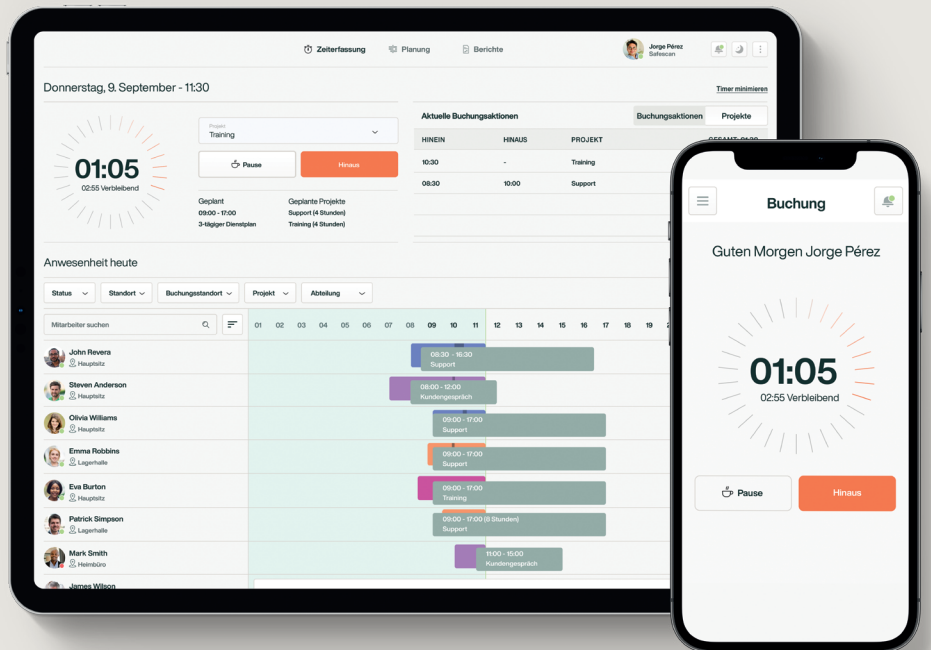

Mit der Fingerabdruckererkennung entscheiden Sie sich für zusätzliche Sicherheit und einfache Zeiterfassung. Sichere Verschlüsselung in einem eindeutigen Code, der auf der Festplatte des TM—626-Terminals gespeichert ist. Unwiederbringlich. Nicht wiederherstellbar. Sicher. Oder Sie entscheiden sich für den RFID-Ausweis. In Sekundenschnelle ein- und ausstempeln. Sofort einsetzbar dank einfacher Installationsanleitung. Inklusive 3 Jahren Garantie. Von Deutsch bis Spanisch. Wir unterstützen über 8 Sprachen weltweit. Und bald noch mehr. Übernehmen Sie wieder die Kontrolle.

Einstempeln. Ausstempeln. Fertig.

Umfassende Lösung

Enthält eine 30-tägige Testversion des Plus-Plans
Erfasst Fingerabdrücke / RFID / PIN
Für bis zu 200 Benutzer/Fingerabdrücke (Zeiterfassungsterminal)
Ethernet- und WLAN-Verbindung
DSGVO-konform

Kombinieren Sie es mit der TimeMoto Cloud

Alle Lösungen beinhalten eine 30-tägige Testversion unseres Plus Plans. Erleben Sie alle Funktionen, bevor Sie sich für den Plan entscheiden, der am besten zu Ihren Anforderungen passt.