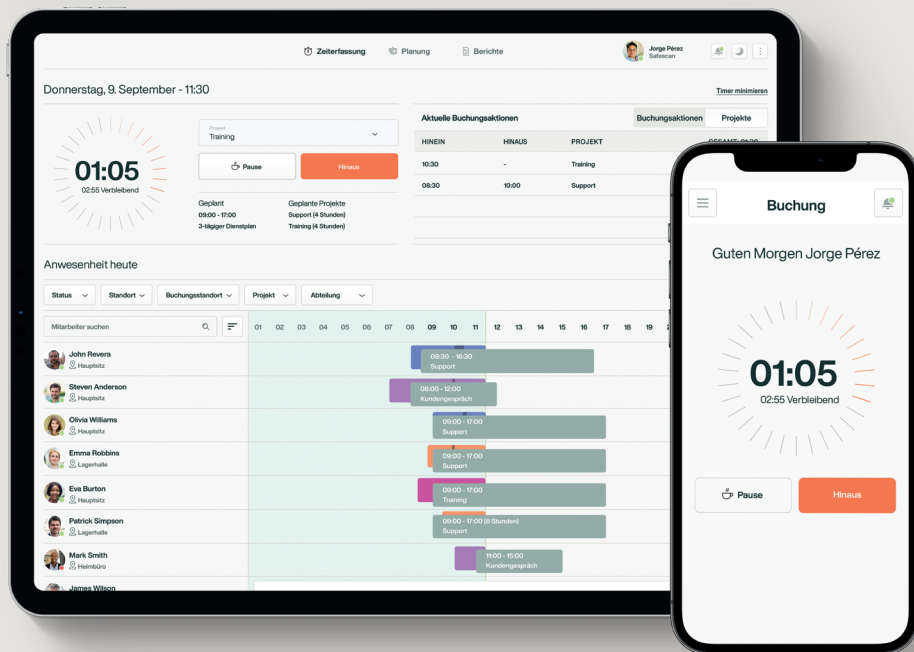

# RF—100

---

RF—100 RFID-Ausweise

RFID

**Kombinierbar mit unseren  
Zeiterfassungsterminals**

Funktioniert reibungslos mit allen  
unseren Zeiterfassungsterminals.  
Egal, ob TM—616 oder TM—838 SC.

Scheckkartenformat.  
Kompakt.  
Passt leicht in Ihr Portemonnaie  
oder an Ihr Schlüsselband.

Set mit 25 RFID-Ausweisen. Egal, ob Sie neue Mitarbeiter einstellen oder verlorene bzw. beschädigte Ausweise ersetzen wollen – diese Ausweise im Scheckkartenformat funktionieren einwandfrei mit allen Zeiterfassungsterminals von TimeMoto. Mit einem Ersatzset sind Sie auf alles vorbereitet.

## Einstempeln. Ausstempeln. Es ist so einfach.

TimeMoto RF – 100

Set mit 25 Ausweisen  
Kontaktloser RFID-Ausweis 125 kHz  
Scheckkartengröße, passt leicht in Ihr Portemonnaie  
Leseabstand bis zu 7 cm  
Maße: 8,5 x 5,4 cm  
Kompatibel mit allen Zeiterfassungsterminals von TimeMoto und der Safescan TA-8000-Serie.

## Mit der TimeMoto Cloud kombinieren

Alle Zeiterfassungsterminals enthalten eine 30-tägige Testversion des Plus Plans. Erleben Sie alle Funktionen, bevor Sie sich für den Plan entscheiden, der am besten zu Ihren Anforderungen passt.