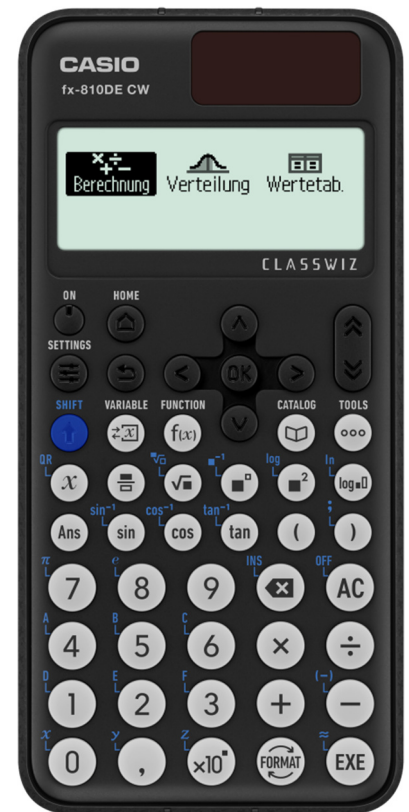

Display

- 63* 192 FULL DOT
- Natürliches Display
- Icon Menü
- 4-Graustufen Display
- Algebraische Eingabelogik: Natural-V.P.A.M.
- Anzahl Zeichen/Zeilen: 17/1+10/1
- Anzeige Mantisse – Exponent: 10+2

Speicher

- Wiederholungsfunktion
- 9 Variablenspeicher
- Funktionsspeicher für f(x) & g(x)

Mathematik

- 274 Funktionen
- 47 Wissenschaftliche Konstanten
- 24 Klammerebenen
- Bruchrechnung
- Winkelmaße DEG/RAD/GRAD
- Umrechnungen zw. >DEG/>RAD/>GRAD
- trigonometrische Funktionen sin/cos/tan/sin⁻¹/cos⁻¹/tan⁻¹
- hyperbolische Funktionen sinh/cosh/tanh/sinh⁻¹/cosh⁻¹/tanh⁻¹
- Exponent, log, ln, 10x, e^x
- mathematische Funktionen $\sqrt{\quad}$, x², x⁻¹, 1/x, x!, x^y, x^{1/y}
- technische Notation ENG/ENG
- Zufallszahlengenerator
- Ganzzahlige Zufallszahlen
- Wertetabelle: 2 Funktionen
- Periodischer Dezimalbruch

Statistik

- Verteilungsfunktionen (Normalverteilung, Binomialverteilung, Poissonverteilung)
- Kombinatorik (nCr)

Sonstiges

- Deutsche Menüsprache
- QR-Code-Funktion
- Hardcase
- Abschaltautomatik
- Energieversorgung: Solar + Batterie (1x LR 44)

- Abmessungen (H x B x T in mm) 10,7 x 77 x 162
- Gewicht: 95 g

Artikelnummer	EAN	Sprachen
FX-810DECW-W-ET	4549526616983	G

Cz=tschechisch / D= niederländisch / Da=dänisch / E=englisch / F=französisch / Fi=finnisch / G=deutsch /
Hu=ungarisch / I=italienisch / Pl=polnisch / Po=portugiesisch / Ru=russisch / S=spanisch / Sw=schwedisch