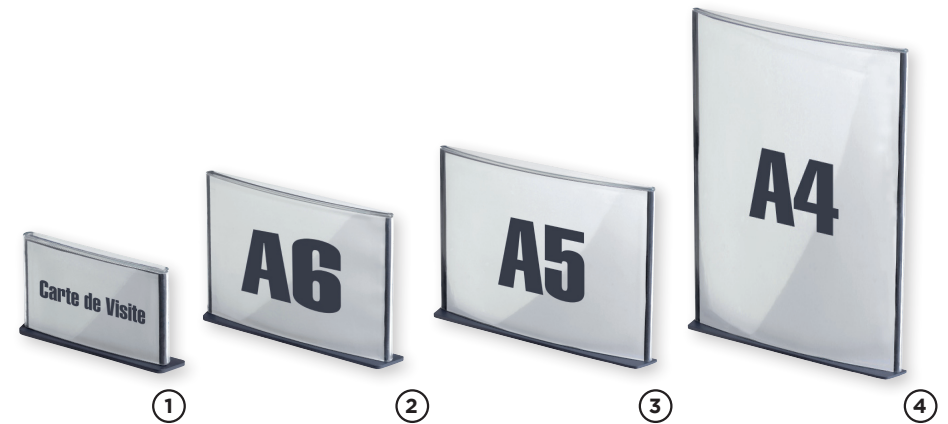

# Beschilderungssystem CINATUR

A4

A5

A6

C.V.

Umweltfreundlich

## 3 in 1 Beschilderung

### Beschilderungssysteme Cinatur

- **Struktur** : Polystyrol
- **Front** : Transparentes Polystyrol
- **4 Modelle** : A4 - A5 - A6 -Visitenkarte
- **Die Pluspunkte** :
  - Einfache Einfügung des Dokuments (nur Sichtfenster einschieben).
  - 3 Befestigungsarten pro Schild: Zum Aufstellen, an der Wand oder und der Tür.
  - Befestigungsmöglichkeit auf allen Oberflächen, inkl. Glasoberflächen
- **LOGISTIK** : - Einsatzbereite Lieferung - Wandbefestigung mit doppelseitigem Klebeband (im Lieferumfang enthalten) oder Schrauben (im Lieferumfang nicht enthalten)

BEZEICHNUNG	FORMATE	AUSSENMAßE (CM)	GEWICHT	ANTHRAZIT	ALUFARBEN	PREIS
①	FÜR VISITENKARTE BIS ZU H 5,5 X B 9 CM	H. 6.5 x W. 11.5 x D. 2	0.04	60SCV.11	60SCV.35	
②	A6	H. 11.5 x W. 17 x D. 2.5	0.11	40SA6.11	40SA6.35	
③	A5	H. 16 x W. 23 x D. 2.5	0.19	19SA5.11	19SA5.35	
④	A4	H. 31 x W. 23 x D. 2.6	0.35	12SA4.11	12SA4.35	