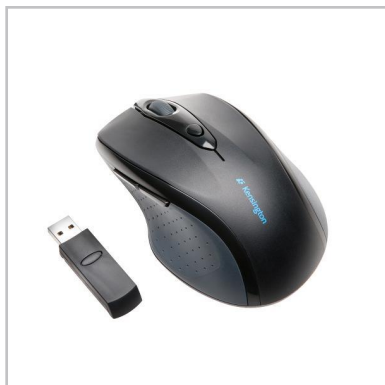

Pro Fit™ Kabellose Full-Size-Maus

Optimiert für Produktivität und Komfort

K72370EU

Produktbeschreibung

Komfort und Zuverlässigkeit spielen eine wichtige Rolle im Büro. Von beidem hat die kabellose Kensington Pro Fit™ 2,4 GHz Full-Size-Maus reichlich zu bieten. Mit ihrem für Rechtshänder konzipierten Full-Size-Design liegt sie gut in der Hand und die kabellose 2,4GHz-Technologie ist für überfüllte Büroumgebungen geradezu ideal.

Funktionen

- Ergonomisches Design entspricht der natürlichen Handwölbung und erhöht damit den Komfort bei langer Nutzung
- Benötigt 2 x AA-Batterien (inbegriffen)
- Kompatibel mit PC und Mac®
- Hochempfindlicher optischer Sensor für exakte Cursorsteuerung und präzises Tracking
- Verstellbare dpi-Einstellungen für exakte Cursorsteuerung und präzises Tracking (800dpi, 1200dpi)
- Sichere, kabellose 2,4GHz-Technologie minimiert Störungen und ist für Büroumgebungen geradezu ideal
- Spezielle daumengesteuerte Webbrowsernavigation für die schnellere Durchführung von Aufgaben im Browser
- Klickbares Scrollrad ist optimal für die schnelle Navigation in Dokumenten
- Gewölbte Seiten mit weichen, gummierten Griffflächen und konturierte Tasten sorgen für Komfort und Griffigkeit
- Zuverlässiger Plug & Play-Betrieb durch USB-Anschluss
- Schickes Design in Schwarz mit blauem Firmenlogo – passend zu Pro Fit™-Tastaturen

Technische Daten

- **Größe des USB-Receiver:** Normal
- **Konnektivität:** Kabellos
- **Sensor:** Optisch
- **Steuerung:** Scrollrad
- **Vorteil:** Plug & Play, Batterien inbegriffen, Batteriestandanzeige