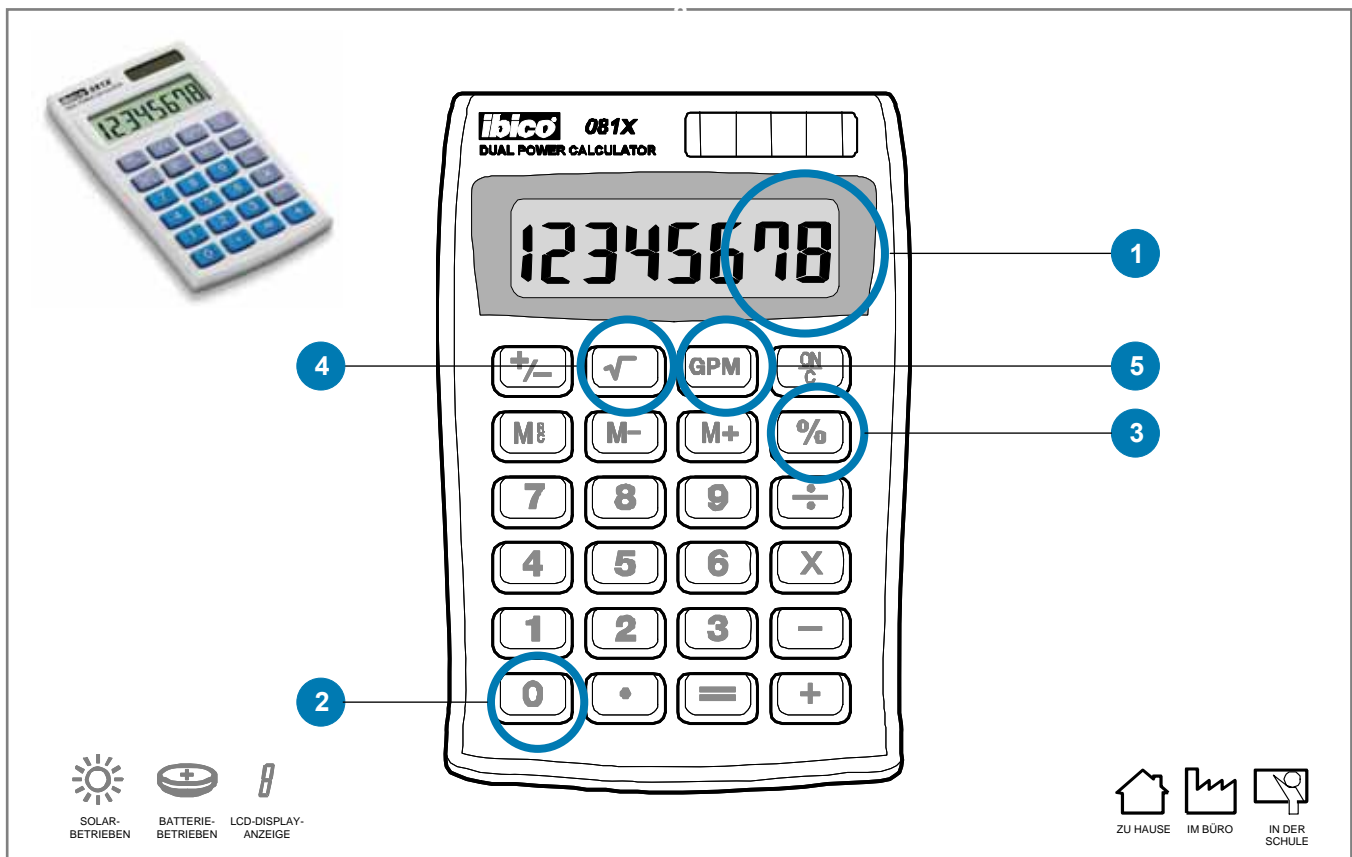

ibico® 081X

Taschenrechner

- Handlich und kompakt, passt in die Hemdtasche
- 3 Tasten Speicher
- Inkl. Schutzhülle
- Automatische Abschaltung

Für Geschäftsleute unterwegs.
Passt in die Akten- oder Hemdtasche – schnell zur Hand, wenn unterwegs etwas kalkuliert werden muss.

Wesentliche Produktvorteile

- 1 8-stelliges LCD Display
- 2 Soft-Touch-gummierte Bedientasten
- 3 Prozent (%)
- 4 Wurzel ($\sqrt{\quad}$)
- 5 Bruttomargenberechnung

Technische Spezifikationen

Displayanzeige	8 LCD	Doppel/Dreifachnull-Taste	-
Speicher	3 Tasten	Dezimalstellenwähler	F
Währungsumrechnung	-	Rundung	-
Kosten/Preis/Marge/GPM	1 Taste	PC/Kalkulationsmodus	-
Steuer +/-	-	Schwenkbares Display	-
Prozent (%)	Ja	Schutzhülle	Kunststoffetui
Wurzel	Ja	Stromversorgung	Solar / Batterie
+/- Vorzeichenwechsel	Ja	Gewicht	30g
Backspace Korrekturtaste	-	Abmessungen (B x L x H)	60 x 98 x 7 mm