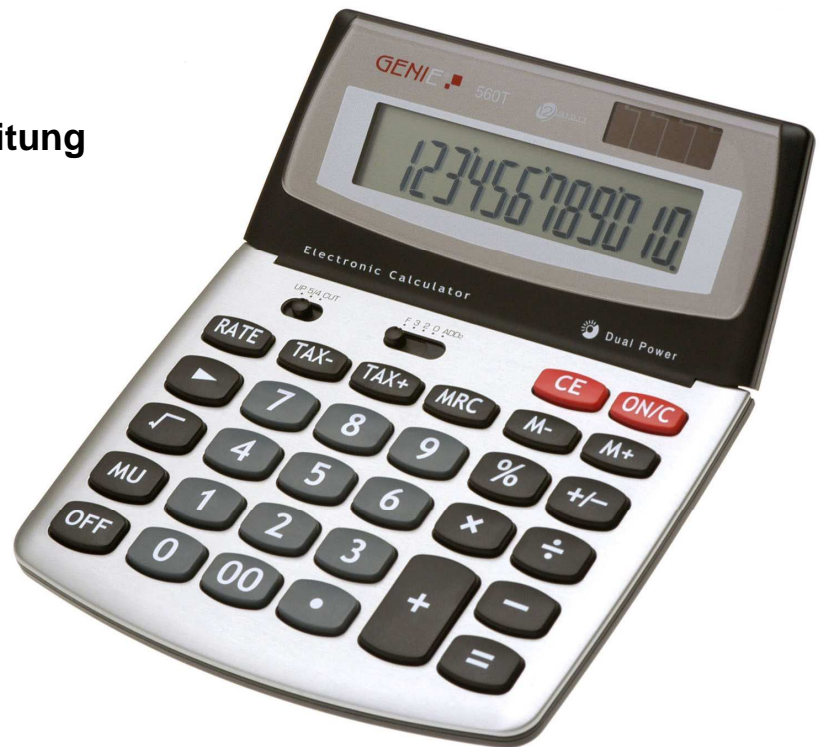

## GENIE 560T

- 12-stelliger Tischrechner
- zeitloses, flaches Design
- sehr hochwertige Verarbeitung

Artikel-Nr. : 10270  
EAN : 4015468 10270 4  
VE : 10 Stück

### Produkt-Kurzbeschreibung:

- Eleganter Tischrechner in flachem Design
- Dual-Power (Solar- und Batteriebetrieb)
- Deutliches 12-stelliges und *klappbares* Display
- MwSt (TAX)-Berechnung
- 3 Tasten-Speicher
- Rundungs- und Kommavorwahl
- Korrektur- und Vorzeichenwechseltaste
- Prozent- und Wurzelberechnung
- MU-Taste zur Preis- und Margenberechnung
- Doppelnull-Taste
- Große Tasten für eine komfortable Bedienung
- Hochwertige Verarbeitung
- Maße: ca. 20 x 16 x 3,5 cm
- Gewicht: 238 g