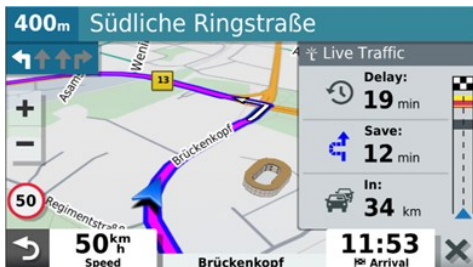

HIGHLIGHTS

Garmin DriveSmart™ 65 MT-S EU Navi

- 6,95 Zoll (17,7 cm) rahmenloses Multitouch-Glasdisplay
- 3D-Navigationskarten für Europa (46 Länder), inkl. Updates
- Garmin Live Traffic -Verkehrsdaten via Drive App
- Fahrerassistenz für mehr Sicherheit während der Fahrt
- Anzeige und Abspielen von Smartphone Benachrichtigungen
- Freisprechfunktion zum Telefonieren und Sprachsteuerung
- Parkplatzsuche, Wetterdaten und weitere Echtzeitdienste
- Vorinstallierte TripAdvisor® und Foursquare® Empfehlungen
- Real Directions™ Abbiegehinweise mit Orientierungspunkten
- PhotoReal™ 3D-Kreuzungsansicht und aktive Fahrspuranzeige
- Integriertes WLAN, Dual-Core Prozessor und Galileo-Empfang

SCREENSHOTS

Live-Verkehrsinfos und alternative Route

3D-Gebäude und 3D-Gelände

TripAdvisor® Empfehlungen

Sprachsteuerung

Fahrerassistenz (Schule, Tempolimitwechsel)

Smart Notifications

VERGLEICHSTABELLE