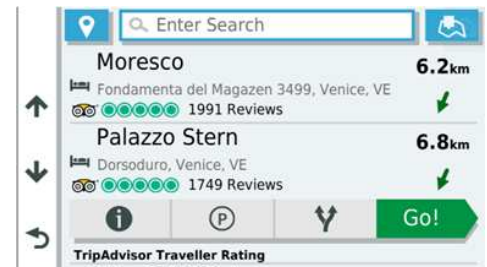

SCREENSHOTS

Live-Verkehrsinfos und alternative Route

3D-Gebäude und 3D-Gelände

TripAdvisor® Empfehlungen

Sprachsteuerung

Fahrerassistenz (Schule, Tempolimitwechsel)

Smart Notifications

VERGLEICHSTABELLE