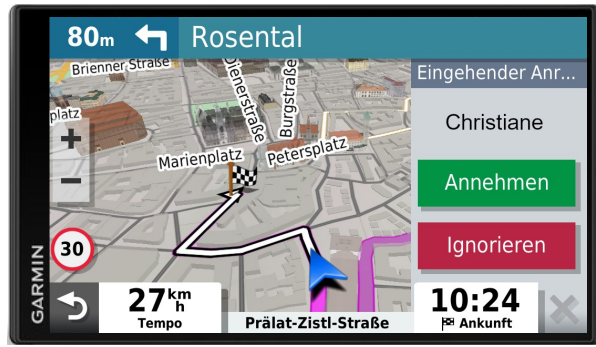

HIGHLIGHTS

Garmin DriveSmart™ 65 MT-S EU Navi

- 6,95 Zoll (17,7 cm) rahmenloses Multitouch-Glasdisplay
- 3D-Navigationskarten für Europa (46 Länder), inkl. Updates
- Garmin Live Traffic -Verkehrsdaten via Drive App
- Fahrerassistenz für mehr Sicherheit während der Fahrt
- Anzeige und Abspielen von Smartphone Benachrichtigungen
- Freisprechfunktion zum Telefonieren und Sprachsteuerung
- Parkplatzsuche, Wetterdaten und weitere Echtzeitdienste
- Vorinstallierte TripAdvisor® und Foursquare® Empfehlungen
- Real Directions™ Abbiegehinweise mit Orientierungspunkten
- PhotoReal™ 3D-Kreuzungsansicht und aktive Fahrspuranzeige
- Integriertes WLAN, Dual-Core Prozessor und Galileo-Empfang

SCREENSHOTS

Live-Verkehrsinfos und alternative Route

3D-Gebäude und 3D-Gelände

TripAdvisor® Empfehlungen

Sprachsteuerung

Fahrerassistenz (Schule, Tempolimitwechsel)

Smart Notifications

VERGLEICHSTABELLE