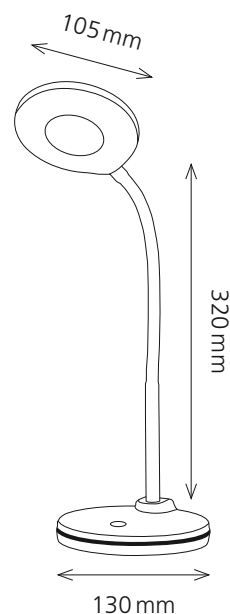

LED Splash

- Die pfiffige LED-Leuchte sorgt für Farbtupfer am Schreibtisch
- Lichtintensität ist 3-stufig dimmbar dank Touch-Dimmer am Leuchtenfuss
- Flexibler Schwanenhalsarm für perfekte Positionierung
- Erhältlich in fünf trendigen Farben

Technische Daten

Leistung:	5 W
Gewichteter Energieverbrauch:	5 kWh / 1000 h
Spannung:	100–240 V AC, 50–60 Hz
Lichtstrom:	300 Lumen
Lichtausbeute:	67 Lumen / Watt
Farbtemperatur:	4000 Kelvin (neutralweiss)
Max. Beleuchtungsstärke:	1200 Lux (Messabstand 30 cm)
Farbwiedergabeindex (Ra):	> 80
Lebensdauer:	25 000 Stunden
Ausladung:	max. 280 mm
Höhe:	max. 330 mm
Armlänge:	320 mm
Leuchtenfuss:	Ø 130 mm
Leuchtenkopf:	Ø 105 mm
Kabellänge:	1.60 m
Nettogewicht:	660 g
Material:	ABS, Metall
Verpackung:	farbige Verkaufsverpackung
Lichtquelle:	Energieeffizienzklasse: F
	Modellkennung: splas0000071x