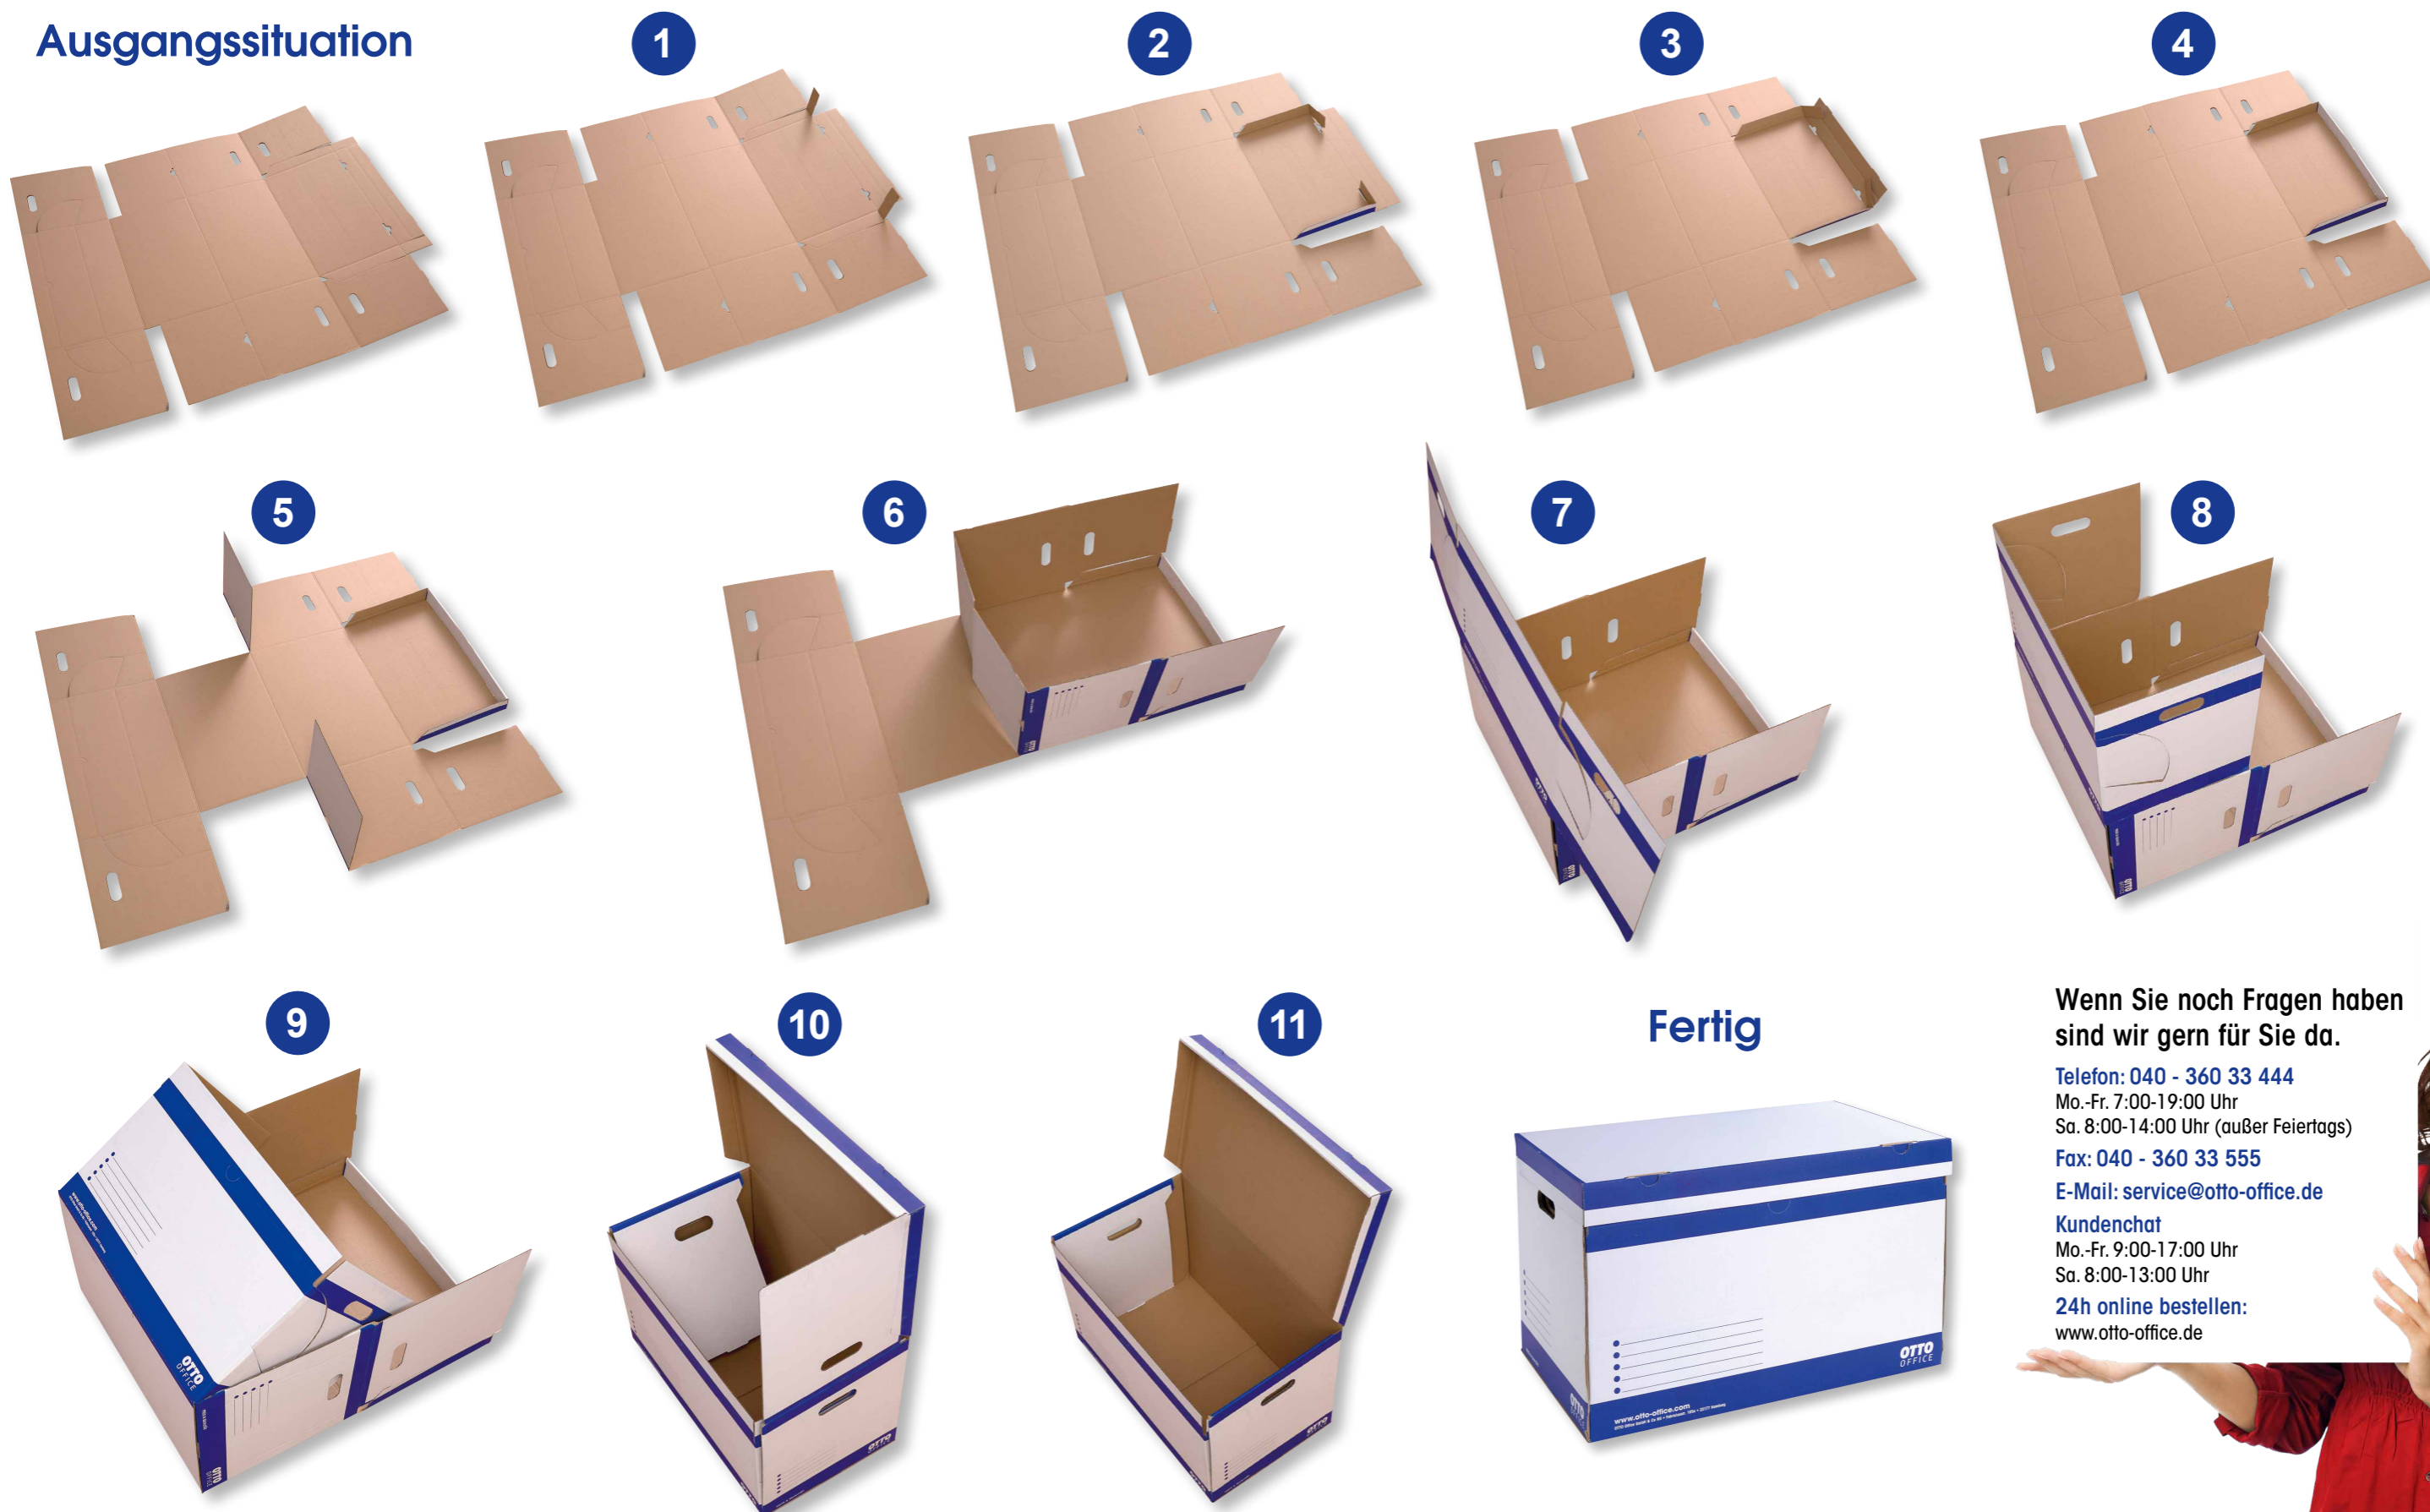

Aufbauanleitung

OTTO Office Archivcontainer 44839

OTTO
OFFICE

SO GEHT BÜRO!

Ausgangssituation

Fertig

Wenn Sie noch Fragen haben
sind wir gern für Sie da.

Telefon: 040 - 360 33 444
Mo.-Fr. 7:00-19:00 Uhr
Sa. 8:00-14:00 Uhr (außer Feiertags)
Fax: 040 - 360 33 555
E-Mail: service@otto-office.de
Kundenchat
Mo.-Fr. 9:00-17:00 Uhr
Sa. 8:00-13:00 Uhr
24h online bestellen:
www.otto-office.de