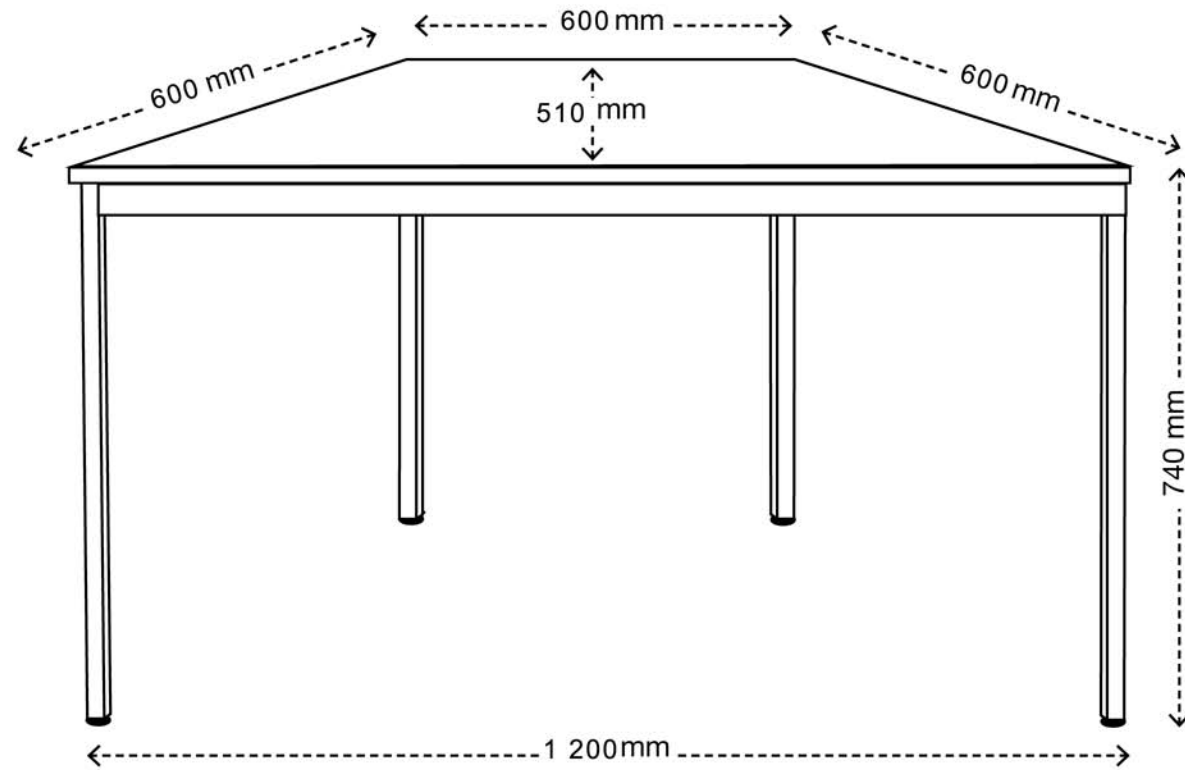

Trapeztisch

1200 x 600 x 600 x 600 mm

**Breite**

1200 mm

Tiefe

510 mm

Höhe

740 mm

Trapez-Schenkellänge

600 mm

Maßstab 1:10