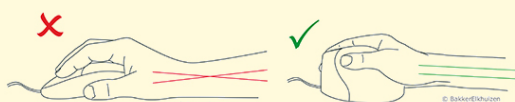

Evoluent4

Eine ergonomische, vertikale Maus

 BAKKER ELKHUIZEN

Work Smart - Feel Good

Beugen Sie mit dieser Maus Problemen in Handgelenken und Schultern vor

Das am häufigsten verwendete Zubehörteil für die Arbeit am Laptop oder Computer ist immer noch die Maus. Eine gute, ergonomische Maus ist deshalb wesentlich.

Bei der Evoluent 4 handelt es sich um eine sogenannte vertikale Maus. So eine Maus greift man in einer Handschüttelhaltung.

Durch die "Handschüttelhaltung" der Hand bei der Verwendung einer vertikalen Maus ist das Handgelenk weniger zur Seite hin abgelenkt, und ist der Unterarm weniger nach innen gedreht (Schmid et al., 2015). Hieraus ergibt sich eine geringere Muskelaktivität im Unterarm als bei der Verwendung einer Standardmaus (Quemelo & Vieira, 2013).

[☰ Online weiterlesen](#)

Ergonomisch: Gute Haltung für Arm und Handgelenk.

Motorik: Auf die Feinmotorik abgestimmt. Die Evoluent 4 funktioniert schnell und äußerst präzise.

Einzigartig: Man gewöhnt sich sehr schnell an diese Maus und lernt direkt ihre Vorteile kennen.

Griff: Die Evoluent 4 hat einen verbesserten Griff.

Einfach: Sie können die Cursorgeschwindigkeit direkt und ganz einfach anpassen.

Ausführungen: Es gibt auch eine kompaktere Version (kleine Version) (BNEEVR4S).