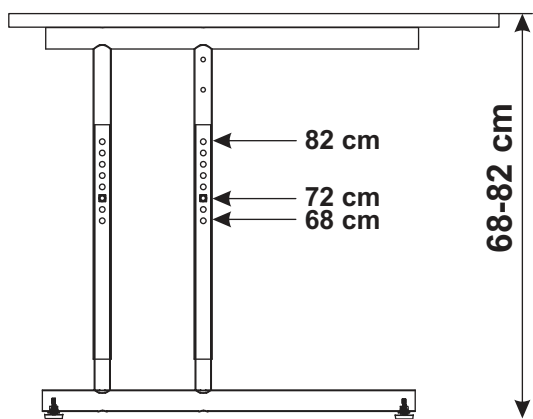

**1 + 2 + 3**

**1 + 2 + 4**

A	B	C	D	E	F	G
4	8	8	4	4	8	4

**1**

Person Height (X)	Desk Height (H)	Chair Height
157-164 cm	68 cm	38-40 cm
165-172 cm	68-72 cm	40-44 cm
173-180 cm	72-76 cm	44-48 cm
181-188 cm	76-80 cm	48-52 cm
189-195 cm	80-82 cm	52-56 cm

2

3

1950 mm