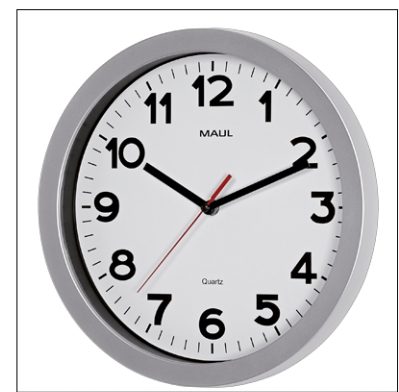

Wanduhr MAULstep

- **Standardmodell in ansprechendem Design**
- **Quarz- oder Funkuhr**
- **Drei Größen**
- **Moderner Rahmen aus bruchfestem Kunststoff**
- **Schrift besonders gut lesbar**
- **Dezente Optik für Büroräume oder zu Hause**
- Abdeckung aus flachem Mineralglas
- Batteriebetrieb, inklusive einer Batterie 1,5 V (AA)
- Arabische Ziffern in schwarz, Schriftschnitt fett (Ø 30/40 cm) oder fein (Ø 35 cm)
- Ziffernhöhe 2,5 cm (Ø 30 cm), 3 cm (Ø 35 cm), 3,5 cm (Ø 40 cm)
- Ziffernblatt in weiß mit Minuten- und Stundeneinheiten
- Achse in Zeigerfarbe
- Wandbefestigung über Birnenöse
- 905 30, 905 35, 905 40: Automatische Synchronisation mit dem DCF77-Signal, automatische Zeitumstellung. Signalstörungen, bedingt durch geologische Situationen oder Metallkonstruktionen in Gebäuden sind möglich. Reichweite des Signals ca. 1500 km vom Senderstandort. In diesen Fällen ist eine manuelle Einstellung notwendig
- 905 30 02: Solides Standardmodell in rein weißer Optik. Rahmen aus bruchfestem Kunststoff in weiß
- In Büros, Besprechungs- und Aufenthaltsräumen, Eingangsbereichen, der Werkstatt oder zu Hause
- Gute Lesbarkeit, auch für größere Räume
- Nur für den Einsatz in Innenräumen geeignet
- Synchronisation mit gesetzlicher Zeit (Deutschland und angrenzende europäische Staaten) und automatische Umstellung von Sommer- auf Winterzeit
- Schleichender Sekundenzeiger
- Garantie: 2 Jahre

Art.-Nr.	Farbe	EAN-Code	Zollcode	Größe	Art	VE	Packungsmaße/cm/VE	Gewicht
9053195	silber	4002390065689	91052100	Ø 30 x 5 cm	Quarzuhr	1 St	31 x 30,5 x 5,2	0,675 kg