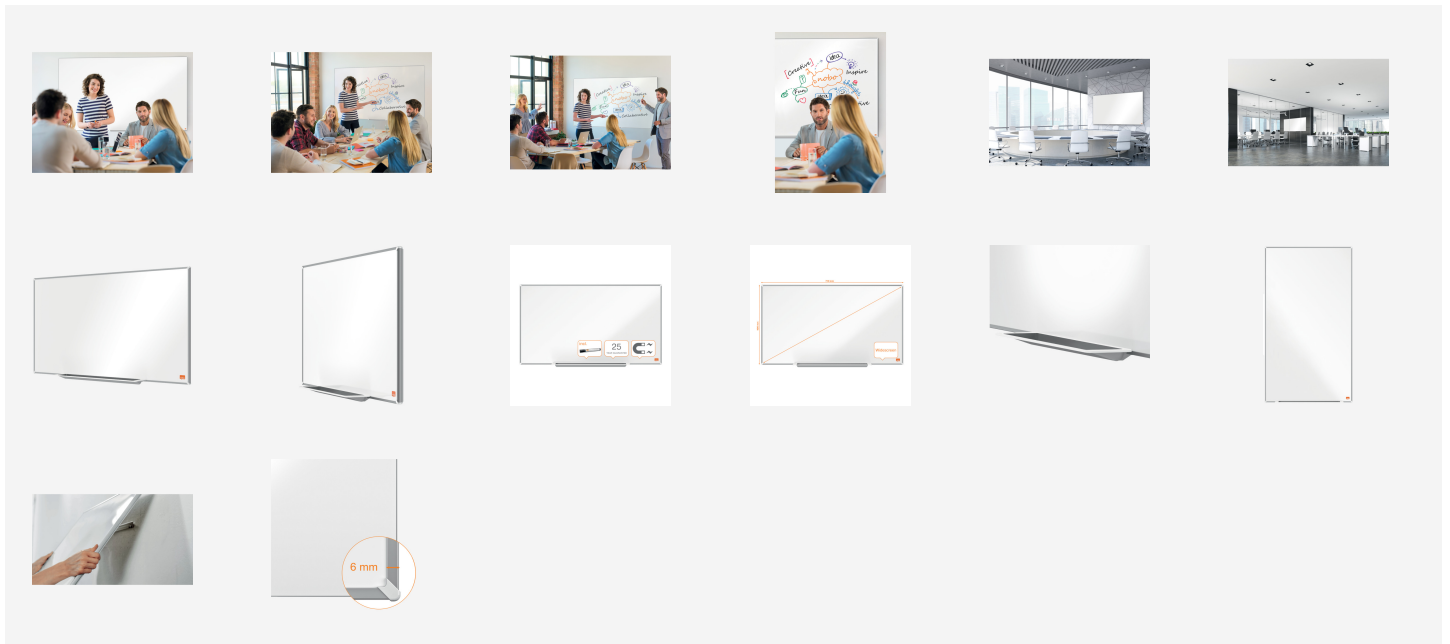

Nobo Impression Pro Whiteboard Emaille Widescreen 32"

Das magnetische Emaille Whiteboard im Widescreen-Format mit einem modernen, schlanken und eleganten Rahmen bietet eine zugänglichere und optimalere Schreibfläche. Das InvisaMount™-Montagesystem erleichtert die Befestigung durch sauber hinter dem Board verborgene Befestigungen. Zur Aufbewahrung von Whiteboard-Markern und Tafelwischer dient eine elegante Whiteboard-Stiftablage. Das magnetische Emaille Whiteboard lässt sich einfach reinigen und eignet sich für den häufigen Gebrauch. Größe: 32" / 40 x 71 cm.

Merkmale

- Das magnetische Emaille Whiteboard lässt sich einfach reinigen und eignet sich für den langfristigen Gebrauch
- Größe: 32" / 40 x 71 cm
- Der moderne, schlanke und elegante Rahmen bietet eine zugänglichere und optimalere Schreibfläche auf dem Whiteboard
- Das InvisaMount™-Montagesystem erleichtert die Anbringung und seine Befestigungselemente sind sauber hinter dem Whiteboard verborgen
- Eine stilvolle Whiteboard-Stiftablage zur Aufbewahrung von Whiteboard-Markern und Zubehör
- Lieferung inklusive Nobo-Marker
- 25 Jahre Garantie

Spezifikationen

Art.-Nr.	1915248
Farbe	Weiß
Abmessungen (B x H x T)	714 x 404 x 19 mm
Oberfläche	Emaille
Gewicht	2550 g
EAN-Code	5028252609241