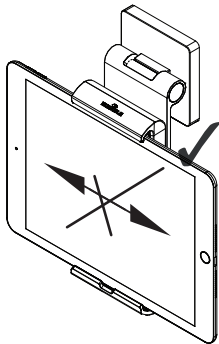

# TABLET HOLDER WALL PRO

DE Gebrauchsanleitung  
GB Instruction Manual  
FR Notice d'emploi  
NL Instructies  
ES Manual de instrucciones  
IT Istruzioni d'uso  
SE Bruksanvisning  
PL Instrukcją obsługi  
RU Руководство по эксплуатации

**360°**

5 | TABLET HOLDER WALL PRO