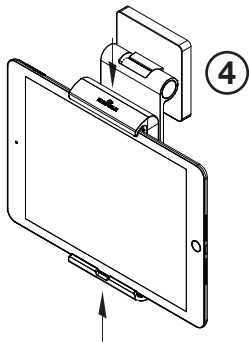

**360°**

5 | TABLET HOLDER WALL PRO