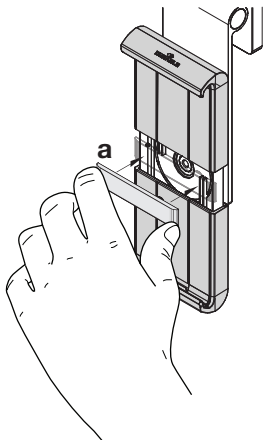

**360°**

5 | TABLET HOLDER WALL PRO