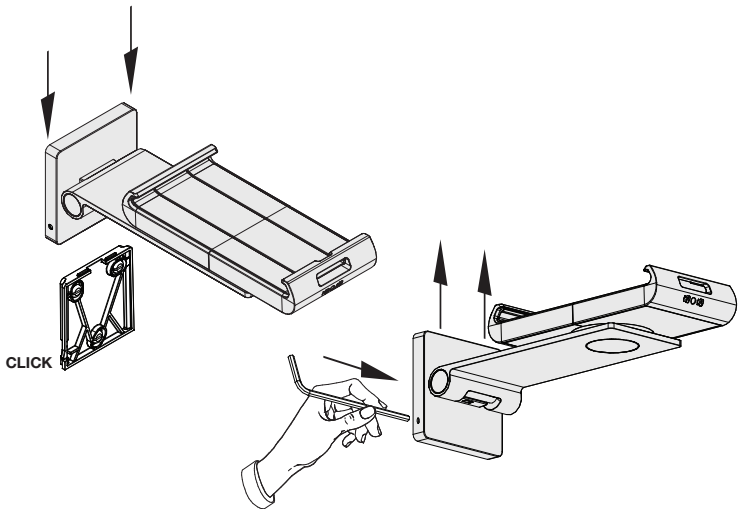

**360°**

5 | TABLET HOLDER WALL PRO