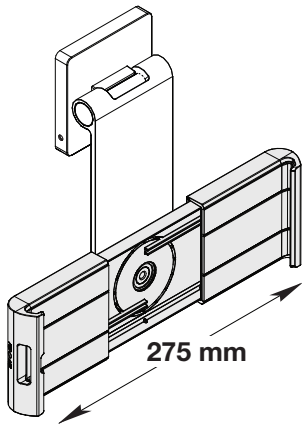

**360°**

5 | TABLET HOLDER WALL PRO