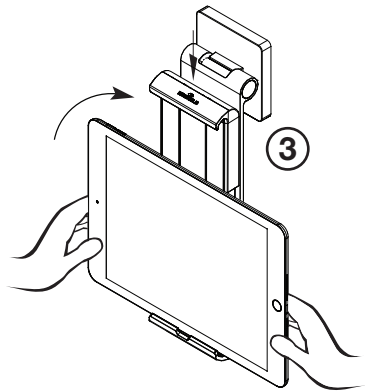

**360°**

5 | TABLET HOLDER WALL PRO