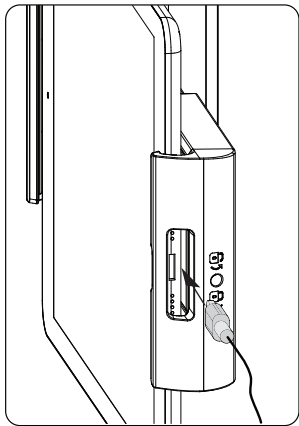

**360°**

5 | TABLET HOLDER WALL PRO