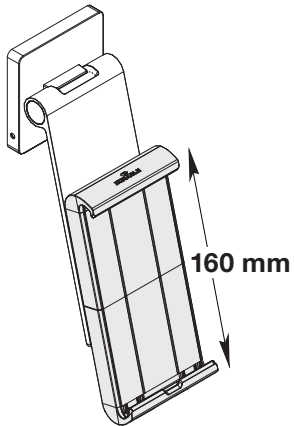

**360°**

5 | TABLET HOLDER WALL PRO