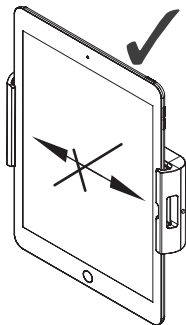

# TABLET HOLDER WALL PRO

DE Gebrauchsanleitung  
GB Instruction Manual  
FR Notice d'emploi  
NL Instructies  
ES Manual de instrucciones  
IT Istruzioni d'uso  
SE Bruksanvisning  
PL Instrukcją obsługi  
RU Руководство по эксплуатации

**360°**

5 | TABLET HOLDER WALL PRO