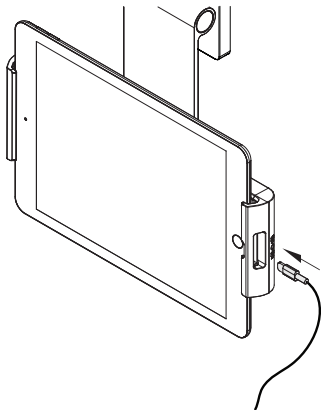

**360°**

5 | TABLET HOLDER WALL PRO