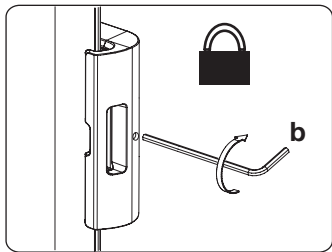

**360°**

5 | TABLET HOLDER WALL PRO