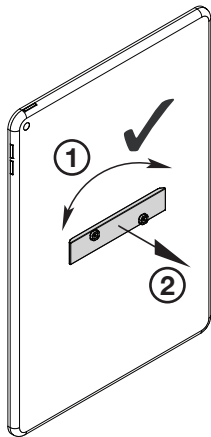

**360°**

5 | TABLET HOLDER WALL PRO