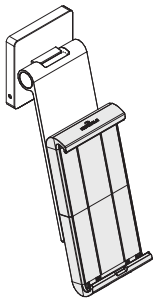

# 8935

**DURABLE**  
THE STYLE OF SUCCESS

# TABLET HOLDER WALL PRO

DE Gebrauchsanleitung  
GB Instruction Manual  
FR Notice d'emploi  
NL Instructies  
ES Manual de instrucciones  
IT Istruzioni d'uso  
SE Bruksanvisning  
PL Instrukcją obsługi  
RU Руководство по эксплуатации

**360°**

5 | TABLET HOLDER WALL PRO