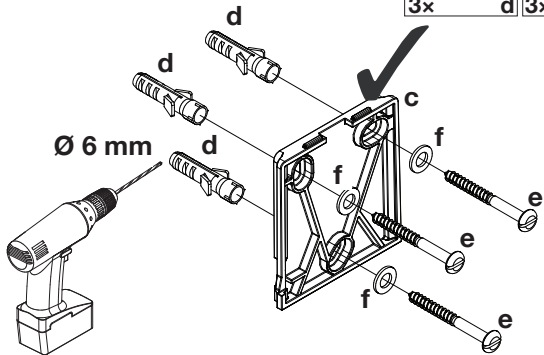

**360°**

5 | TABLET HOLDER WALL PRO