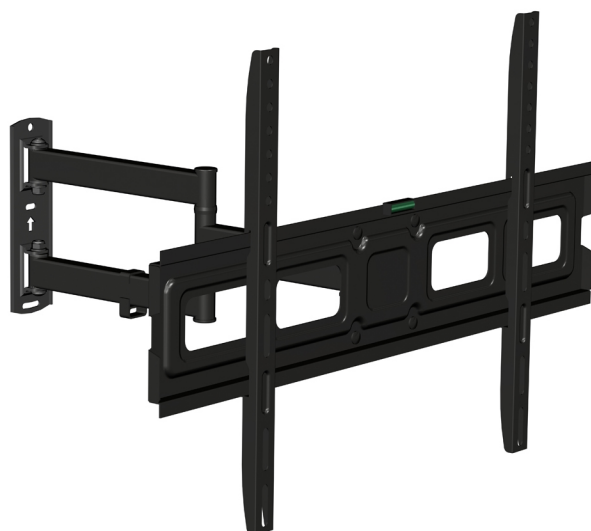

ultron WM200

ultron
electronics

Universelle TV-Wandhalterung / Universal TV mount

- Universelle TV-Halterung für Massivbauwände
- -12 / +12 Grad neigbar
- -90 / +90 Grad schwenkbar
- Für Flatscreen TV-Geräte von 23 - 60 " / 58 - 152 cm / max 35 kg
- Wandabstand 72 - 450 mm
- Unterstützte VESA Standards: 75 x 75 | 75 x 100 | 100 x 100 | 100 x 200 | 200 x 200 | 200 x 300 | 300 x 300 | 400 x 400
- Einfache Installation – ca. 30 Minuten

Beschreibung

DE

Die *ultron WM200* sorgt für ein angenehmes Fernseh-Erlebnis, indem sie TV-Geräte in der gewünschten Position an der Wand befestigt. Dadurch, dass die Halterung neig- und schwenkbar ist, findet jeder seinen perfekten Blickwinkel. Die universelle TV-Wandhalterung ist für jegliche Flatscreens von 23 bis 60 Zoll und bis maximal 35 kg geeignet, unterstützt eine Vielzahl an VESA Standards und lässt sich in nur 30 Minuten installieren.

GB

The *ultron WM100* ensures a pleasant viewing experience by fixing TVs to the wall in the desired position. Due to the mount being tiltable and rotatable, everyone can find their perfect viewing angle. The universal TV wall mount is suitable for any flat screen from 23 to 60 inches and up to a maximum of 35 kg, supports a wide range of VESA standards and can be installed in just 30 minutes.

FR

L'*ultron WM100* garantit une expérience télévisuelle agréable en fixant les téléviseurs au mur dans la position souhaitée. Comme le support peut être incliné et pivoté, chacun peut trouver l'angle de vision idéal. Le support mural universel pour téléviseur convient à tout écran plat de 23 à 60 pouces et jusqu'à un maximum de 35 kg. Il prend en charge un large éventail de normes VESA et peut être installé en 30 minutes seulement.