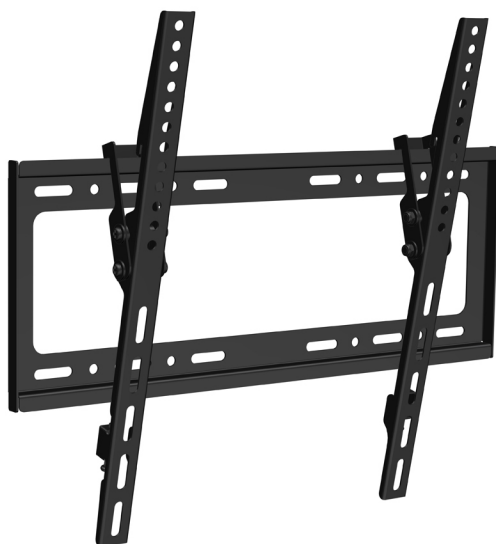

ultron WM100

ultron
electronics

Universelle TV-Wandhalterung / Universal TV mount

- Universelle TV-Halterung für Massivbauwände
- 0 - 15 Grad Tilt
- Für Flatscreen TV-Geräte von 23 - 56 " / 58 - 142 cm / max 30 kg
- Wandabstand 25 mm
- Unterstützte VESA Standards: 75 x 75 | 75 x 100 | 100 x 100 | 100 x 200 | 200 x 200 | 200 x 300 | 300 x 300 | 400 x 400
- Einfache Installation – ca. 15 Minuten

Beschreibung

DE

Die *ultron WM100* sorgt für ein angenehmes Fernseh-Erlebnis, indem sie TV-Geräte in der gewünschten Position an der Wand befestigt. Mit dem Tilt zwischen 0 und 15 Grad findet jeder seinen perfekten Blickwinkel. Die universelle TV-Wandhalterung ist für jegliche Flatscreens von 23 bis 56 Zoll und bis maximal 30 kg geeignet, unterstützt eine Vielzahl an VESA Standards und lässt sich in nur 15 Minuten installieren.

GB

The *ultron WM100* ensures a pleasant viewing experience by fixing TVs to the wall in the desired position. With the tilt between 0 and 15 degrees, everyone can find their perfect viewing angle. The universal TV wall mount is suitable for any flat screen from 23 to 56 inches and up to a maximum of 30 kg, supports a wide range of VESA standards and can be installed in just 15 minutes.

FR

L'*ultron WM100* garantit une expérience télévisuelle agréable en fixant les téléviseurs au mur dans la position souhaitée. Avec une inclinaison comprise entre 0 et 15 degrés, chacun peut trouver l'angle de vision idéal. Le support mural universel pour téléviseur convient à tout écran plat de 23 à 56 pouces et jusqu'à un maximum de 30 kg. Il prend en charge un large éventail de normes VESA et peut être installé en 15 minutes seulement.