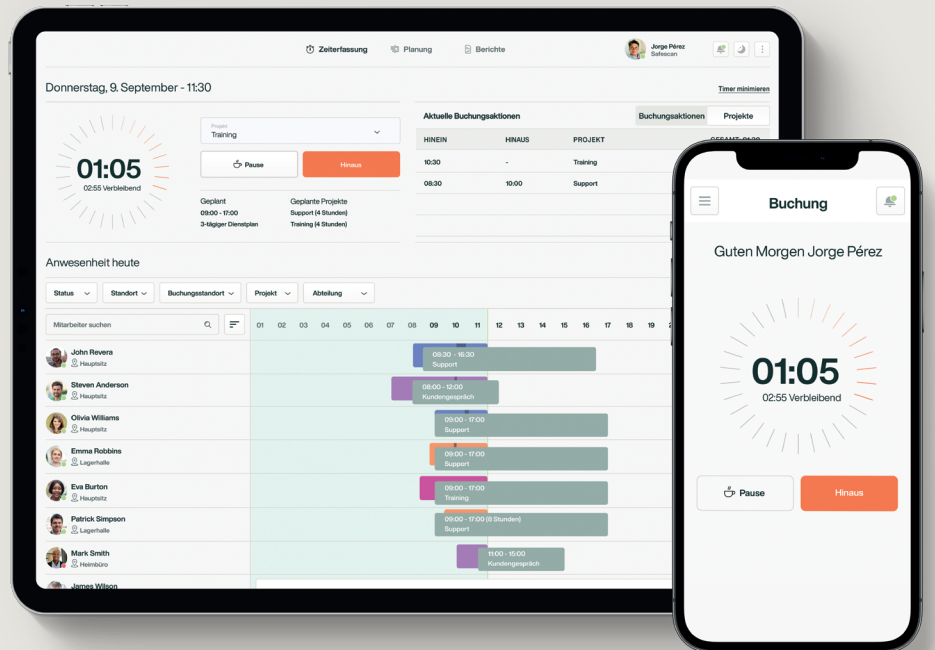

Das TM—818 SC ist ideal für größere Unternehmen mit bis zu 2.000 Mitarbeitern und kann bis zu 100.000 Zeitprotokolle speichern. Perfekt für eine effizientere Erfassung und Verwaltung der Arbeitszeit. Das Zeiterfassungssystem fügt sich nahtlos in jede Arbeitsumgebung ein. Mit einem MIFARE-/DESFire-Ausweis oder standardmäßig mit einem RFID-Ausweis und PIN-Code. Das intuitive Design sorgt für einfache Zeiterfassung mit zusätzlicher Sicherheit und Komfort. Erleichtern Sie Ihren Mitarbeitern mit den vier verfügbaren Methoden die Identifizierung.

Entscheiden Sie sich für Flexibilität und Sicherheit mit unseren Zeiterfassungsterminals mit MIFARE-/DESFire-Unterstützung. Ein globaler Sicherheitsstandard. MIFARE/DESFire ermöglicht den Benutzern die Zeiterfassung, Zugangskontrolle, persönliche Identifikation und bargeldlose Transaktionen mit nur einem Ausweis. Die verschlüsselte Technologie und der zusätzliche Speicherplatz sorgen für erhöhte Sicherheit und Schutz vor Hackerangriffen. Einfacher geht es nicht.

Einstempeln. Ausstempeln. Fertig.

Umfassende Lösung

Enthält eine 30-tägige Testversion des Plus-Plans
Erfasst MIFARE / DESFire / RFID / PIN
Für bis zu 2.000 Benutzer (Zeiterfassungsterminal)
Ethernet- und WLAN-Verbindung
DSGVO-konform

Kombinieren Sie es mit der TimeMoto Cloud

Alle Lösungen beinhalten eine 30-tägige Testversion unseres Plus Plans. Erleben Sie alle Funktionen, bevor Sie sich für den Plan entscheiden, der am besten zu Ihren Anforderungen passt.