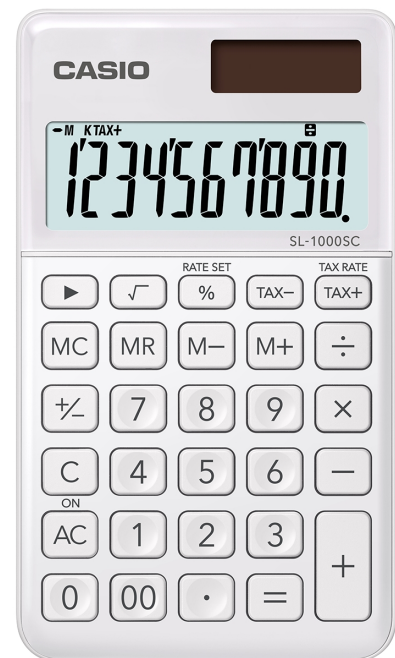

Eleganter Taschenrechner

SL-1000SC-WE

Allgemeine Daten

- 10-stelliges BIG LC-Display mit Rechenbefehl-Anzeige
- Solar-/Batteriebetrieb
- Größe (H x B x T): 0,9 x 7,1 x 12 cm
- Farbiges Metallgehäuse (Weiß)
- Plastik Tasten
- Key Rollover (Eingabe-Pufferspeicher)
- Gewicht: ca. 55 g
- Batterie: 1 x LR1130
- EAN-Code: 4549526700217

Funktionen

- Profi-Prozentrechnung
- Handelsspannenberechnung via %-Taste
- MwSt.-Berechnung
- Tausender Unterteilung
- Vorzeichenwechsel
- 4-Tasten-Speicher
- Quadratwurzel
- Backspace-Taste
- Doppelnull-Taste