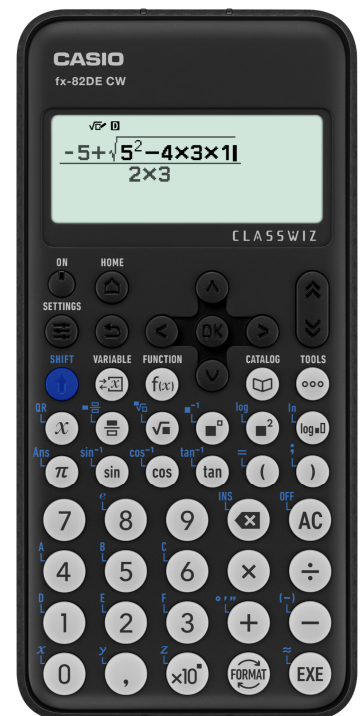

Display

- 63* 192 FULL DOT
- Natürliches Display
- Algebraische Eingabelogik: Natural-V.P.A.M.
- Anzahl Zeichen/Zeilen: 17/1+10/1
- Icon Menü
- Anzeige mit 4 Graustufen
- Anzeige Mantisse – Exponent: 10+2

Speicher

- Wiederholungsfunktion
- 9 Variablenspeicher

Mathematik

- 310+ Funktionen
- 24 Klammerebenen
- Bruchrechnung
- Winkelmaße DEG/RAD/GRAD
- Umrechnungen zw. >DEG/>RAD/>GRAD
- Koordinaten-Umwandlung Pol ÷ Rec
- trigonometrische Funktionen sin/cos/tan/sin⁻¹/cos⁻¹/tan⁻¹
- hyperbolische Funktionen sinh/cosh/tanh/sinh⁻¹/cosh⁻¹/tanh⁻¹
- Exponent, log, ln, 10^x, e^x
- mathematische Funktionen $\sqrt{\quad}$, x², x⁻¹, 1/x, x!, x^y, x^{1/y}
- Berechnungen im Sexagesimalsystem
- Prozentberechnung
- Primfaktorzerlegung
- technische Notation ENG/ENG ←
- Zufallszahlengenerator
- Ganzzahlige Zufallszahlen
- Prüffunktion "Verify"
- Wertetabelle: f(x) & g(x)
- Periodischer Dezimalbruch

Statistik

- Summenbildung von $\sum x$, $\sum x^2$,
- Summenbildung von $\sum x$, $\sum y$, $\sum x^2$, $\sum y^2$, $\sum x*y$
- Standardabweichungen f. gruppierte und ungruppierte Werte
- Regressionsanalyse
- Permutation (nPr), Kombinatorik (nCr)
- Mathe Box (Zufallsexperimente mit Münzen und Würfeln)

Sonstiges

- Deutsche Menüsprache
- QR-Code-Funktion
- Hardcase
- Abschaltautomatik
- Energieversorgung: Batterie (1x LR 03/AAA)
- Abmessungen (H x B x T in mm) 13,8 x 77 x 162
- Gewicht 100g

Artikelnummer	EAN	Sprachen
FX-82DECW-W-ET	4549526615559	G